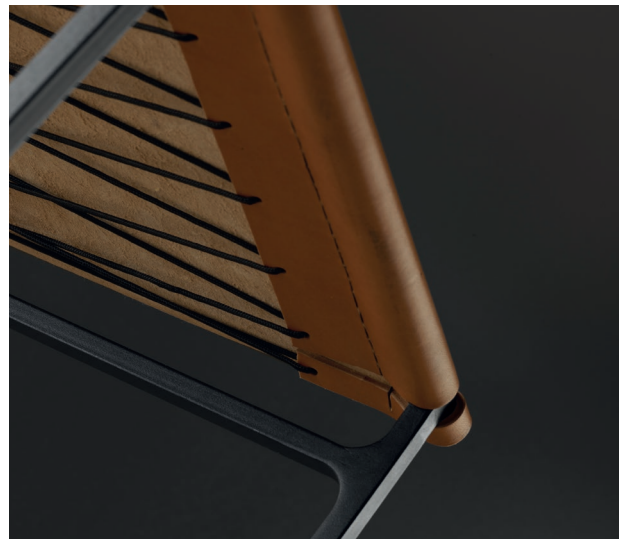

DINING CHAIR

Serie von handgefertigten Esszimmerstühlen aus filigranem Vierkant-Schwarzstahl in Verbindung mit naturgegerbtem Rindsleder. Die minimalistischen Stühle bewegen sich an der Schwelle zwischen Design und Kunst. Die Unvollkommenheit des Materials und das Akzeptieren des Alterungsprozesses unterstreichen die Persönlichkeit der Stühle.

EDITION 04
DINING CHAIR
Handgefertigte Sitzmöbel
Schwarz pulverbeschichteter Stahlrahmen, schwarzes Leder
B. 425 mm, H. 795 mm, T. 470 mm,
Sitztiefe 370 mm, Höhe vorne 465 mm
1.540 €

DINING CHAIR MIT ARMLEHNE
Handgefertigte Sitzmöbel
Schwarz pulverbeschichteter Stahlrahmen,
naturbelassenes Leder
B. 540 mm, H. 830 mm, T. 540 mm,
Sitztiefe 410 mm, Höhe vorne 480 mm
1.690€

EDITIONEN

KLAUS LICHTENEGGER

BAR STOOL

Serie von handgefertigten Barstühlen aus filigranem Vierkant-Schwarzstahl in Verbindung mit naturgegerbtem Rindsleder. Die minimalistischen Stühle bewegen sich an der Schwelle zwischen Design und Kunst. Die Unvollkommenheit des Materials und das Akzeptieren des Alterungsprozesses unterstreichen die Persönlichkeit der Stühle.

EDITION 04
BAR STOOL
Handgefertigte Sitzmöbel
Schwarz pulverbeschichteter Stahlrahmen, schwarzes Leder oder naturbelassenes Leder
B. 480, H./Sitzhöhe 830 mm, T. 390 mm
1.250 €

EDITIONEN

KLAUS LICHTENEGGER