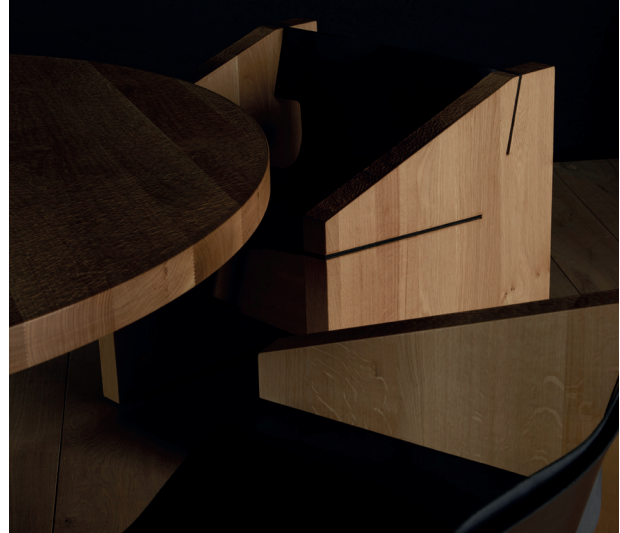

### ROUND TABLE

ROUND TABLE fa parte di un gruppo di mobili monolitici appositamente progettato per Casa Morelli, in Toscana. Il design del tavolo trova il proprio segno distintivo nel piano in quercia intagliato a mano con la sgorbia. Le gambe possono essere realizzate, a scelta, in legno massello oppure in acciaio calamina martellato. ROUND TABLE è espressione di abilità artigianale e di una profonda comprensione del materiale.

EDITION 11
ROUND TABLE
Tavolo da pranzo massiccio
Legno massello di quercia, superficie scolpita a mano
A scelta legno massello di ciliegio
Acciaio calamina martellato
Piano del tavolo 1600 mm (D), 760 mm (A), base 450 mm (D)
15.880 €